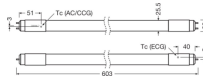

Caractéristiques Osram Tube LED T8 SubstiTUBE PRO (UN) Ultra Output
7.5W 1000lm - 830 Blanc Chaud | 60cm - Équivalent 18W

[Voir le produit](#)

Informations Générales

Réf.	240725
EAN	4058075546752
Marque	Osram
Nom du fabricant	ST8PROU-0.6M 7,5W/830220-240VUN10X1
Vendu à l'unité - Carton complet	10
Lampdirect Garantie Totale	5 ans
Étiquette énergétique	E
Durée de Vie Moyenne (heure)	60000

Informations techniques

Technologie	LED
Dimmable	Non dimmable
Culot	G13
Rotatif	Non
Code Couleur	830 Blanc Chaud
Couleur de Lumière (Kelvin)	3000 Blanc Chaud
Indice de Rendu des Couleurs (Ra)	80-89 - Bon rendu des couleurs
Couleur Claire	Blanc
Options de couleur	Couleur unique
Efficacité Lumineuse (Lm/W)	133.3
Référence Article	Tube LED T8
Type de capteur	Pas de détecteur

Information produit

Starter LED inclus	Oui
Ballast Nécessaire	No
Ballast pour tubes LED	Universel (UN - tout usage)
LED Tube Output	Ultra Output
Matériaux	Verre
Gamme	Substitube

Dimensions

Longueur	60cm
Longueur (mm)	600
Diamètre (mm)	26