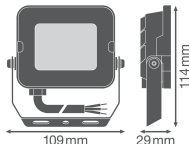

Caractéristiques Ledvance Projecteur LED Compact Noir 10W 1000lm 100D - 840 Blanc Froid | IP65 - Symétrique

[Voir le produit](#)

Informations Générales

Réf.	243738
EAN	4058075574595
Marque	Ledvance
Nom du fabricant	FL COMP V 10W 840 SYM 100 BK LEDV
Lampdirect Garantie Totale	3 ans
Durée de Vie Moyenne (heure)	50000

Informations techniques

Technologie	LED Intégré
Tension (V)	220-240
Dimmable	Non dimmable
Code Couleur	840 Blanc Froid
Couleur de Lumière (Kelvin)	4000 Blanc Froid
Indice de Rendu des Couleurs (Ra)	80-89 - Bon rendu des couleurs
Couleur Claire	Blanc
Options de couleur	Couleur unique
Efficacité Lumineuse (Lm/W)	100
Angle de Diffusion (degrés)	100
Facteur de puissance	>0.90
Référence Article	Projecteur LED

Informations de l'appareil

Montage	Surface
Lampe Incluse	Oui
Connexion du Luminaire	Câble, 3 pôles
Couverture Optique	Verre Trempé
Distribution Lumineuse	Symétrique
Indice de Protection	IP65 - Résistant à la poussière et à l'eau (jets d'eau)
Indice IK = Résistance au choc	IK06 - 1 Joule
Température de fonctionnement	-30 to +45
Couleur du Luminaire	Noir
Matériaux	Aluminium
Couleur du boîtier	Noir
Gamme	Compact

Dimensions

Longueur (mm)	1000
Largeur (mm)	109
Hauteur (mm)	29

Informations du capteur

Type de capteur Pas de détecteur

Pourquoi choisir Lampdirect?

-  Partenaire des **professionnels**
-  Un chargé **d'affaires dédié**
-  Jusqu'à **7 ans de garantie**
-  Retours faciles **jusqu'à 14 jours**