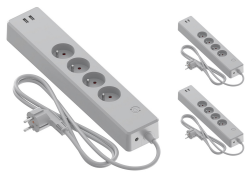

## Caractéristiques Multipack 3x Calnex Smart Tuya Wifi Multiprise + USB BE/FR

[Voir le produit](#)

### Informations Générales

Réf.	241540
EAN	8719157029360
Marque	Calex
Nom du fabricant	Multipack 3x Calnex Smart Power Strip + USB BE/FR   Tuya Wifi
Vendu à l'unité - Carton complet	3

### Informations techniques

Connexion sans fil	Wifi
Lighting Control	Wifi
Dimmable	Non dimmable
Couleur du Luminaire	Blanc
Couleur du boîtier	Blanc
Référence Article	Power Plug

### Dimensions

Longueur (mm)	350
Largeur (mm)	65

Hauteur (mm)

40