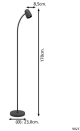

Caractéristiques Eglo Lampadaires
Salon Carlo Acier Noir | Convient pour
E14

[Voir le produit](#)

Informations Générales

Réf.	254634
EAN	9008606360819
Marque	Eglo
Nom du fabricant	STL/1 E14 BLACK 'CARLO'
Lampdirect Garantie Totale	2 ans

Informations techniques

Technologie	Luminaire Retrofit
Tension (V)	220-240
Dimmable	Oui, avec une ampoule dimmable seulement
Convient pour	E14
Lampe Incluse	Non
Nombre de lampes	1
Puissance Maximale Estimée	18
Inclinable	Oui
Montage	Sol
Eclairage de Secours	Pas d'éclairage de secours
Référence Article	Retrofit Decorative Lighting

Informations de l'appareil

Connexion du Luminaire	Terminal block
Indice de Protection	IP20 – Légère protection à la poussière
Couleur du Luminaire	Noir
Matériaux	Acier
Gamme	CARLO

Dimensions

Largeur (mm)	85
Hauteur (mm)	1700
Diamètre (mm)	325