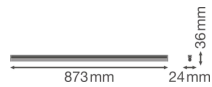

Specificaties Ledvance LED Montagebalk Linear Compact High Output
15W 1500lm - 840 Koel Wit | 90cm

[Bekijk product](#)

Algemene informatie

Artikelnummer	234128
EAN	4058075106253
Merk	Ledvance
Fabrikantnaam	LN COMP HO 900 15W/4000K
Lampdirect All-in garantie	5 jaar
Levensduur (uur)	50000

Technische Informatie

Techniek	LED Geïntegreerd
Netspanning (Volt)	220-240
Dimbaar	Niet Dimbaar
Lichtkleur	Wit
Kleurcode	840 Koel Wit
Lichtkleur (Kelvin)	4000 Koel Wit
Kleurweergave (Ra)	80-89 - Goede kleurweergave
Kleurinstelling	Enkele kleur
Lumen Watt Verhouding (Lm/W)	100
Powerfactor	>0.50
Inclusief Lamp	Ja
Geschikt voor Buitengebruik	Nee
Lengte	90cm
Type product	LED Montagebalken

Armatuur Informatie

Montage	Opbouwmontage
IP-Waarde	IP20 - Bijna Stofdicht
Slagvastheid (IK-waarde)	IK03 - 0.35 Joule
Behuizing	Polycarbonaat
Kleur Armatuur	Wit
Kleur behuizing	Wit
Noodverlichting	Geen Noodverlichting
Product Serie	Linear

Afmetingen

Lengte (mm)	873
Breedte (mm)	24
Hoogte (mm)	36

Sensor Informatie

Sensortype	Geen sensor
------------	-------------

Waarom Lampdirect?

Bestel bij de **grootste lichtspecialist** van Europa

Offerte op maat