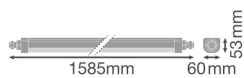

Specificaties Multipack 4x Ledvance LED Waterdichte Montagebalk 50W 6100lm - 840 Koel Wit | 150cm

[Bekijk product](#)

Algemene informatie

Artikelnummer	257380
EAN	8719157069168
Merk	Ledvance
Fabrikantnaam	Multipack 4x DP COMP TH 1500 V 50W 840 IP66 PS LEDV
Lampdirect All-in garantie	5 jaar
Levensduur (uur)	75000

Technische Informatie

Techniek	LED Geïntegreerd
Netspanning (Volt)	220-240
Dimbaar	Niet Dimbaar
Lichtkleur	Wit
Kleurcode	840 Koel Wit
Lichtkleur (Kelvin)	4000 Koel Wit
Kleurweergave (Ra)	80-89 - Goede kleurweergave
Kleurinstelling	Enkele kleur
Lumen Watt Verhouding (Lm/W)	123
Powerfactor	>0.90
Inclusief Lamp	Ja
Lengte	150cm

Type product

Waterdichte LED Balken

Armatuur Informatie

Montage	Opbouwmontage
Armatuur Aansluiting	Aansluitingseenheid 3-polig
Optische Afdekking	PC (Polycarbonaat)
IP-Waarde	IP66 - Volledig Stof- en Waterdicht
Slagvastheid (IK-waarde)	IK08 - 5 Joule
Bedrijfstemperatuur	-20 tot + 45
Behuizing	Polycarbonaat
Kleur Armatuur	Wit
Noodverlichting	Geen Noodverlichting
Product Serie	Compact

Afmetingen

Lengte (mm)	1585
Breedte (mm)	60
Hoogte (mm)	53

Sensor Informatie

Sensortype

Geen sensor

Waarom Lampdirect?

Bestel bij de **grootste lichtspecialist** van Europa

Offerte op maat