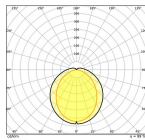

Specificaties Multipack 10x Ledvance
DULUX-D LED 5W - 840 Koel Wit | 2-
Pin - Vervangt 10W