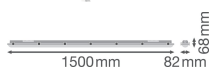

Specificaties Multipack 6x Ledvance LED Waterdichte Montagebalk Vochtbestendig 46W 5750lm - 830 Warm Wit | 150cm

[Bekijk product](#)

Algemene informatie

Artikelnummer	258866
EAN	8719157077019
Merk	Ledvance
Fabrikantnaam	Multipack 6x DP 1500 46W 830 IP65 GY
Lampdirect All-in garantie	5 jaar
Levensduur (uur)	50000

Technische Informatie

Techniek	LED Geïntegreerd
Netspanning (Volt)	220-240
Dimbaar	Niet Dimbaar
Lichtkleur	Wit
Kleurcode	830 Warm Wit
Lichtkleur (Kelvin)	3000 Warm Wit
Kleurweergave (Ra)	80-89 - Goede kleurweergave
Kleurinstelling	Enkele kleur
Lumen Watt Verhouding (Lm/W)	125
Inclusief Lamp	Ja
Lengte	150cm
Type product	Waterdichte LED Balken

Armatuur Informatie

Montage	Opbouwmontage
---------	---------------

Armatuur Aansluiting	Klem, 3-polig
Optische Afdekking	PC (Polycarbonaat)
IP-Waarde	IP65 - Stof- en Waterdicht
Slagvastheid (IK-waarde)	IK08 - 5 Joule
Bedrijfstemperatuur	-25 to +40
Kleur Armatuur	Grijs
Noodverlichting	Geen Noodverlichting
Product Serie	DAMP PROOF

Afmetingen

Lengte (mm)	1500
Breedte (mm)	82
Hoogte (mm)	68

Sensor Informatie

Sensortype	Geen sensor
------------	-------------

Waarom Lampdirect?

Bestel bij de **grootste lichtspecialist** van Europa

Offerte op maat